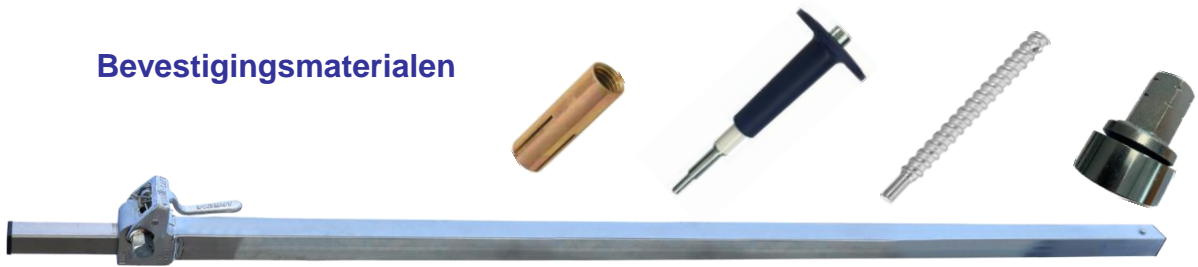

Diamant Toebehoren

Schintech
Diamantgereedschappen

Bevestigingsmaterialen

Artikelnummer	Omschrijving	Bruto prijs	Korting in %	Netto prijs
12951205	Inslaganker M12 boormaat 16 mm (50 stuk)			
12951206	Inslaganker M12 boormaat 15 mm (50 stuk)			
12951605	Inslaganker M16 (25 stuks)			
12951800	Rawlnut rubber metselwerkanker M12*50			
12952001	Inslagpen t.b.v. Inslaganker M12 Handbes			
12952002	Inslagpen t.b.v. Inslaganker M16 handbes			
12951203	Snelspananker M12 compleet			
12951603	Snelspananker M16 compleet			
12951212	Schotelmoer t.b.v. snelspananker			
12954041	Snelspanstempel GSX 40 raster			
12954040	Quick lift Snelspanstempel 40/40 GS			

Enkele Steeksleutel

Artikelnummer	Omschrijving	Bruto prijs	Korting in %	Netto prijs
12960022	WGB enkele steeksleutel 22 mm			
12960024	WGB enkele steeksleutel 24 mm			
12960032	WGB enkele steeksleutel 32 mm			
12960036	WGB enkele steeksleutel 36 mm			
12960041	WGB enkele steeksleutel 41 mm