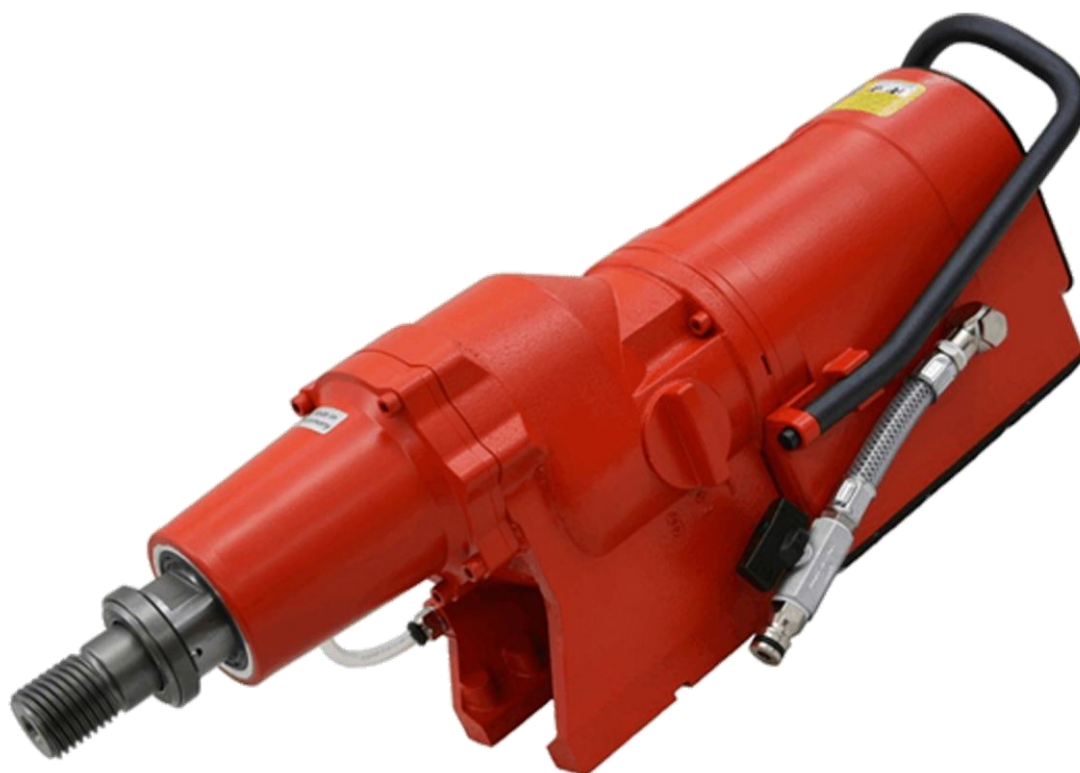

## Weka SR75

Weka boormotor 7500 watt tot  $\varnothing$  900 mm

### Technische gegevens:

---

Vermogen	7500 watt
Netspanning	400 volt
Opgenomen stroom	15 A
Toerental 1 omw/min	60/70/85/100/115
Toerental 2 omw/min	115/140/165/200/230
Toerental 3 omw/min	180/215/260/310/360
Opname	M33
Boordiameter	150 - 900 mm
Bevestiging	8 x M8
Gewicht	19,5 Kg